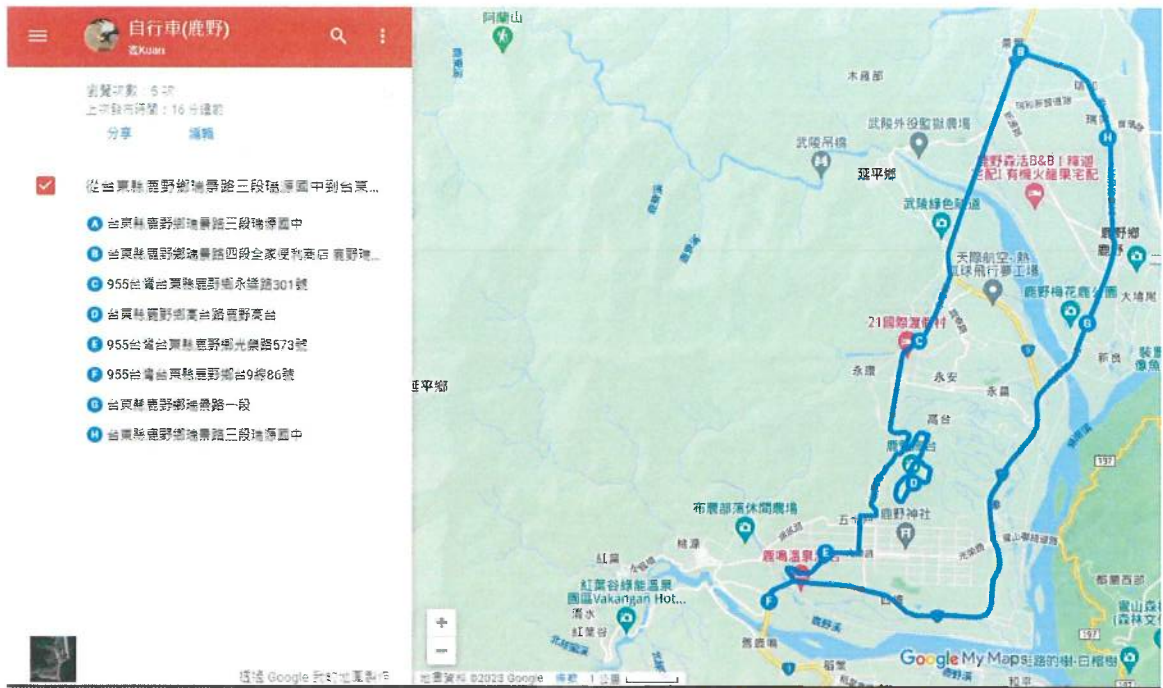

臺東縣立瑞源國民中學 111 學年度自行車推廣教育課程計畫 (112/06/28 瑞源-鹿野)

壹、依據：

- 一、院頒第 14 期「道路交通秩序與交通安全改進方案」工作執行計畫
- 二、臺東縣國民中小學及公私立幼稚園校外教學活動注意事項
- 三、本校 111 學年度第 2 學期總體課程計畫

貳、目的：

- 一、深化學生對交通安全的認知，養成自身安全管理能力。
- 二、教導學生尊重路權基本觀念，培養學生危機處理能力。
- 三、培養正確自行車騎乘安全觀念及安全認知，加強騎乘安全技巧訓練，
規劃自行車騎乘路線，並進行危險路段分析。

參、辦理單位：

- 一、主辦單位：臺東縣立瑞源國民中學
- 二、參加對象：
 - (一) 國中學生 15 人，教師 13 人；共 28 人。
 - (二) 外聘講師及助教。(詳附件 2)
- 三、參加條件：
 - (一) 具備服務熱忱、合作學習、自我挑戰等特質之學生。
 - (二) 願意接受體能與自行車相關訓練，並能服從帶隊老師指示之學生。
- 四、活動日期：112 年 6 月 28 日。

肆、辦理方式及內容：

為落實學生騎乘自行車的安全觀念與技巧訓練活動，有關學生通學交通安全維護研習(安全騎自行車)課程將以實際示範、騎乘與操作為主，本年度實施課程(詳附件 1)。

附件 1

臺東縣立瑞源國民中學自行車推廣教育課程

112 年 6 月 28 日(三)		
時間	內容	備註
13:05-13:15	自行車手勢教學 車隊行進時的注意事項 單車維修與事故處理說明	外聘講師*1 位 (蔡俊良老師*2 節) 校內教師隨行
13:15-14:00	自行車挑選與座椅調整 自行車車輛安全檢查	
14:00-15:00	自行車實用技能 一般騎乘課程：鐵馬環鹿野 【瑞源國中-瑞豐全家-永嶺路路口-永樂路-永安社區-龍馬路-高台路-鹿野高台】	
15:00-15:30	童軍課程：方位判讀活動、鹿野人文自然介紹 單車課程：教練講解下坡技巧，請學生實作練習	
15:30-16:30	【鹿野高台-龍田社區-光榮路-東 33 道路-鹿野全家-台九線-瑞景路一段-瑞源國中】隨行教師沿途加強路口交通指揮	
16:30-16:40	綜合檢討： (1)道路風險認知 (2)學員心得分享及交流 (3)歸還腳踏車	

往西南走永樂路/東 33 鄉道朝泰平路前進經過楊記草仔粿(位於左手邊 950 公尺) 1.85 公里 向左轉進入龍田永安道路/東 33 鄉道 688 公尺 向左轉進入高台路 657 公尺 向右轉進入高台路 42 巷 1.98 公里

D 鹿野高台-955 台灣台東縣鹿野鄉高台路 46 號 5.22 公里, 15 分鐘

往東北朝高台路 42 巷前進 862 公尺 向右轉進入高台路 42 巷 513 公尺 向左轉進入高台路 657 公尺 向左轉進入龍馬路/東 33 鄉道 1.54 公里 向右轉 305 公尺 向左轉 706 公尺 向右轉進入光榮路/東 33 鄉道 615 公尺 向左轉進入東 33 鄉道 7 公尺 向右轉 11 公尺